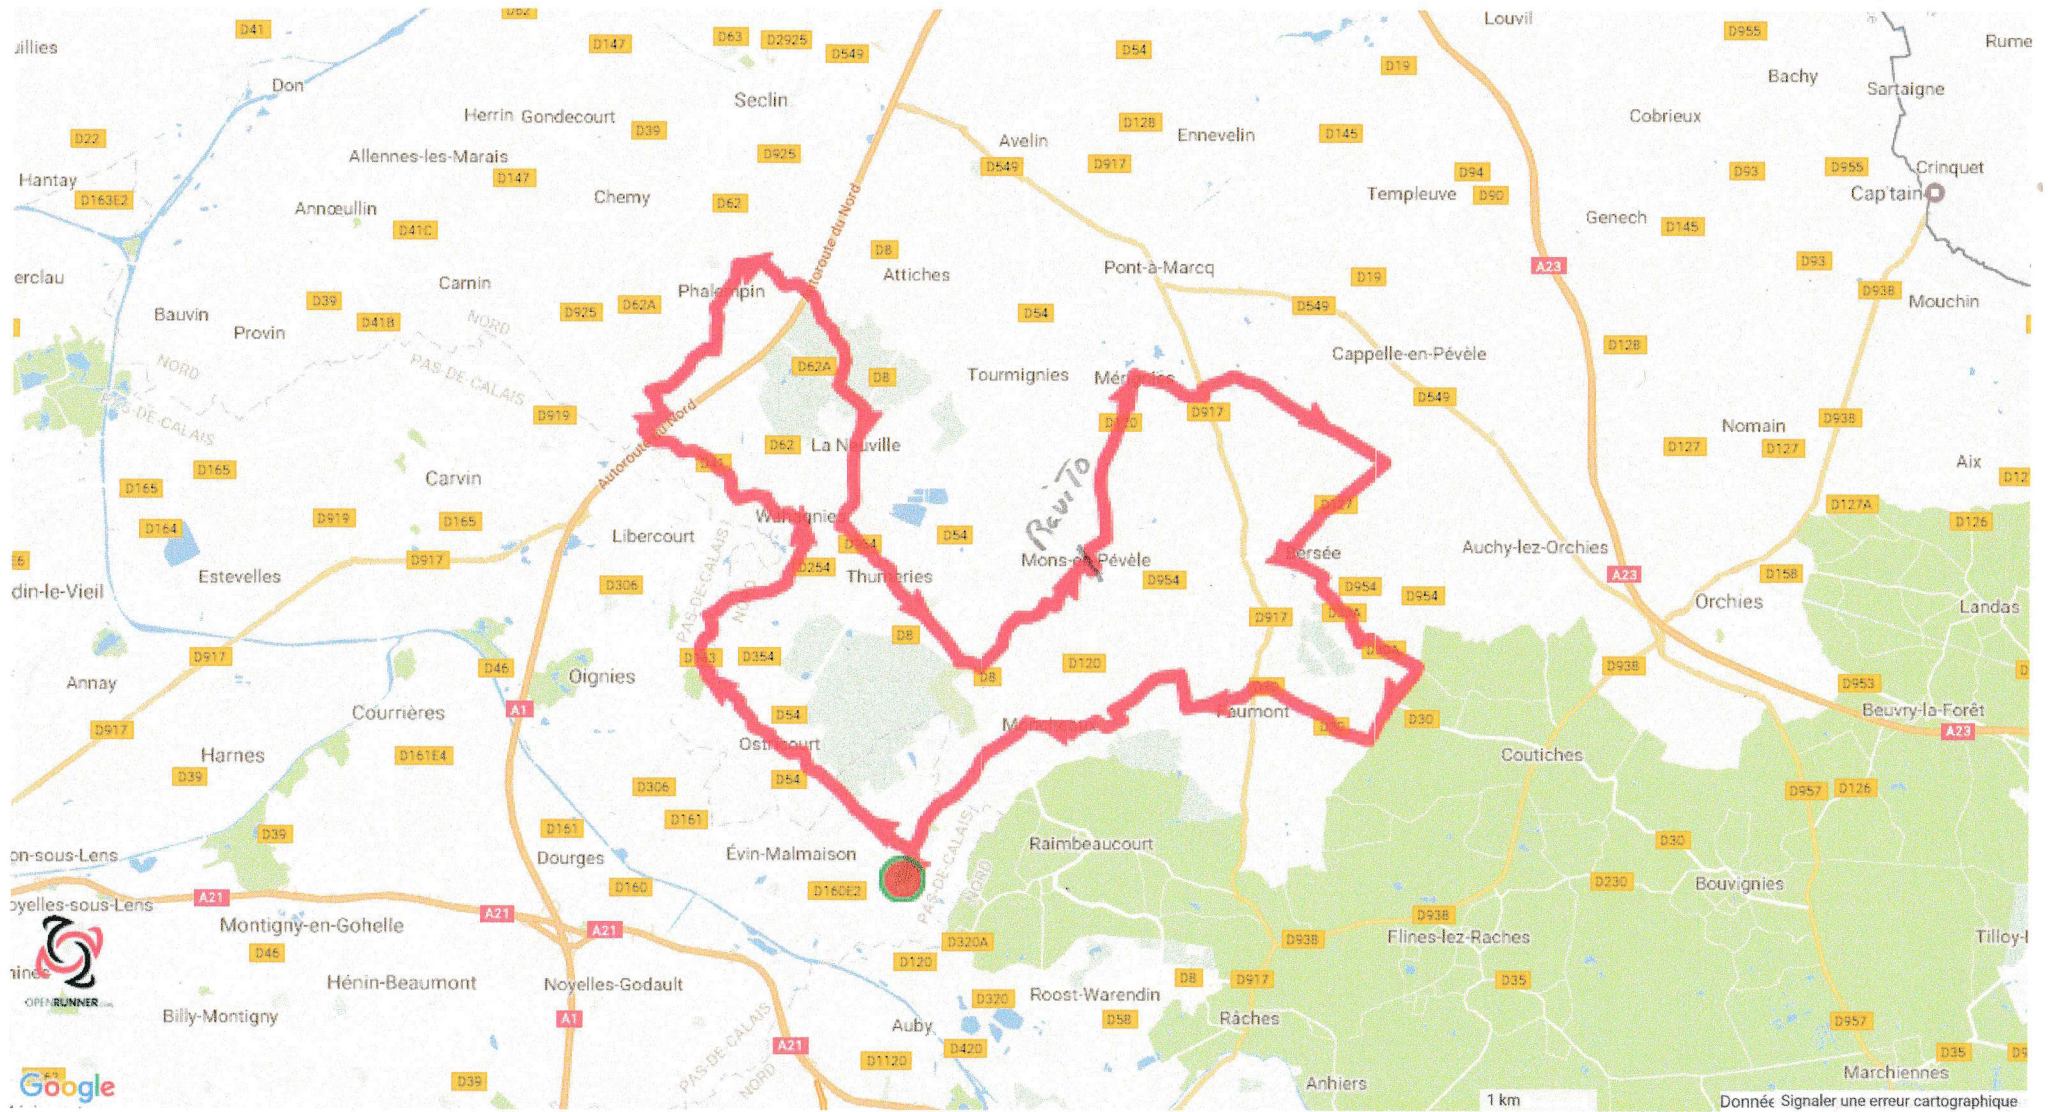

Le droit de reproduction est strictement réservé à un usage personnel et privé. Lors de la pratique de votre activité, veillez à respecter les propriétés et chemins privés.

©2017 www.openrunner.com Parcours n°6900795 - cyclo route de février - Cyclisme Route, 52.411 (km) : Leforest-> Leforest

parcours 50 kms du brevet de février à Leforest.
Route 50 km